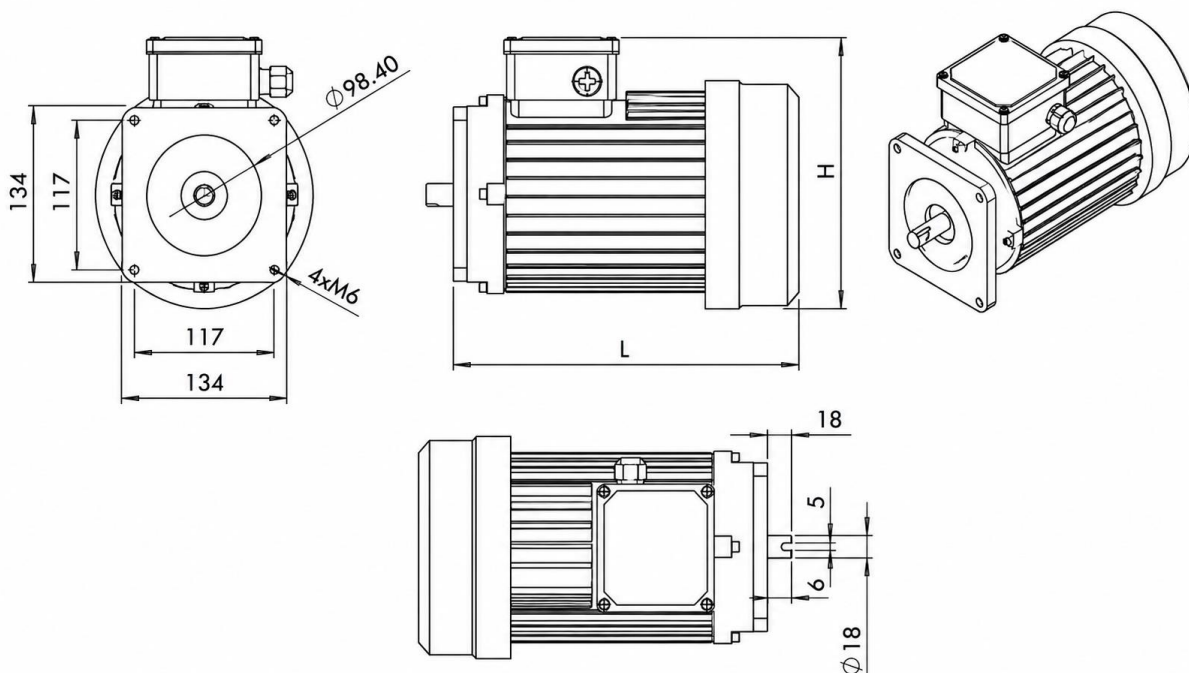

DIMENZIJE – TEHNIČNI LIST

DIMENSIONS – TECHNICAL DATA SHEET

NADOMESTNI MOTOR ZA HIDRAVLIČNI AGREGAT

REPLACEMENT MOTOR FOR HYDRAULIC POWER-PACK

(380V)

ŠIFRA / CODE	EL. NAPETOST / VOLTAGE [V]	EL. TOK / EL. CURRENT [A]	MOČ / POWER [kW]	IP ZAŠČITA / IP PROTECTION	VRTLJAJI / SPEED [vrt/min rpm]	L [mm]	H [mm]
13198	380	1,79	0,75	55	1410	240	191
100260		3,4	1,5		1435	274	193
100261		4,65	2,2		1440	299	211
100262		7,5	3		1430		
13199		8,4	4				